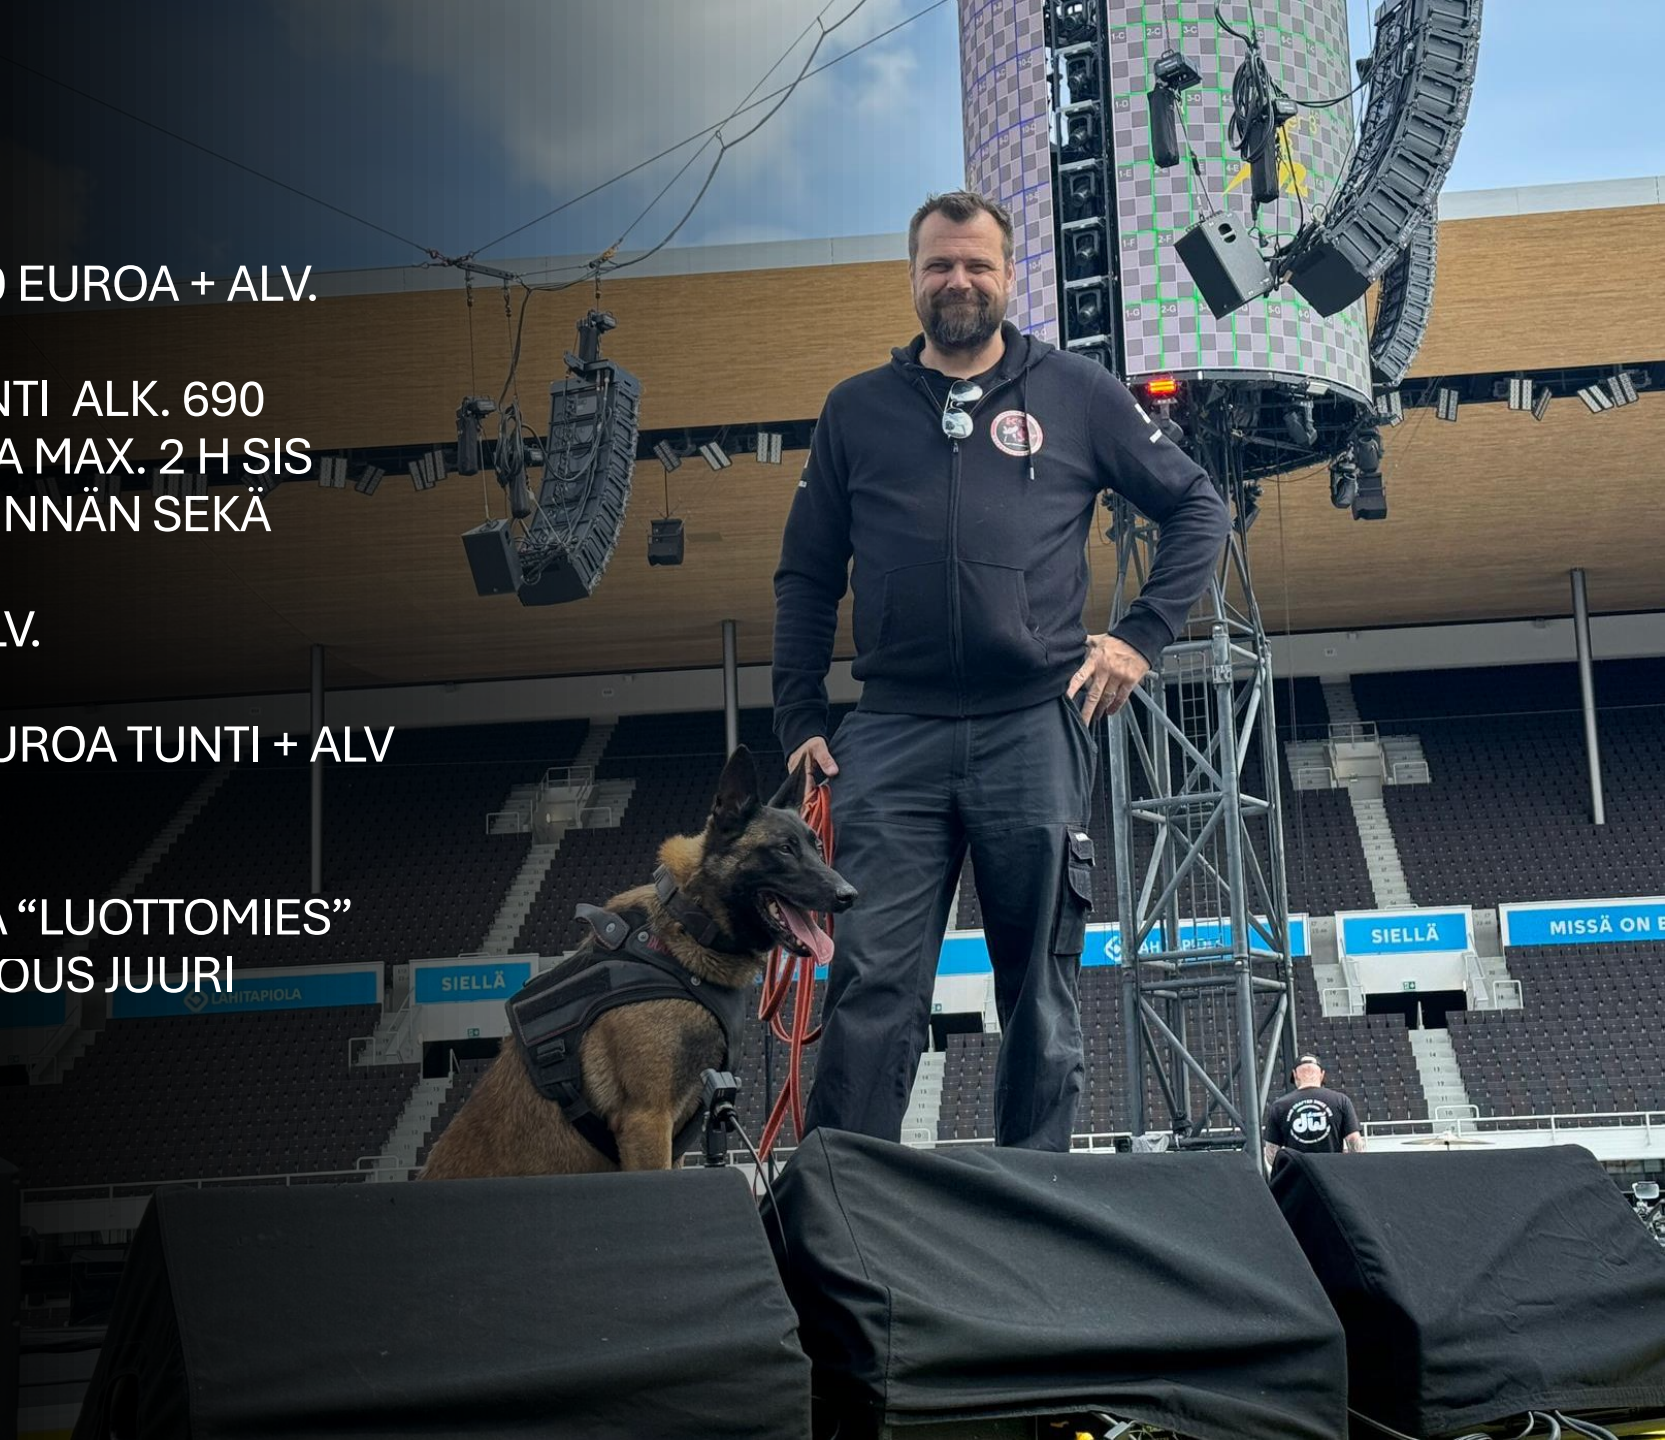

ERIKOISETSINTÄKOIRANÄYTÖS 310 EUROA + ALV.

KOIRANOHJAAJAN JA KOIRAN KÄYNTI ALK. 690
EUROA + ALV. TYÖAIKA KOHTEESSA MAX. 2 H SIS
ETSINNÄN SUUNNITTELUN JA ETSINNÄN SEKÄ
RAPORTOINNIN SOVITUSTI.
LISÄTUNNIT 300 EUROA TUNTI + ALV.

LISÄKOIRA OHJAAJALLE ALK 300 EUROA TUNTI + ALV

TURVALLISUUS KOULUTUKSISTA JA “LUOTTOMIES”
PALVELUISTA RÄÄTÄLÖIDÄÄN TARJOUS JUURI
TEIDÄN TARPEIDENNE MUKAAN.